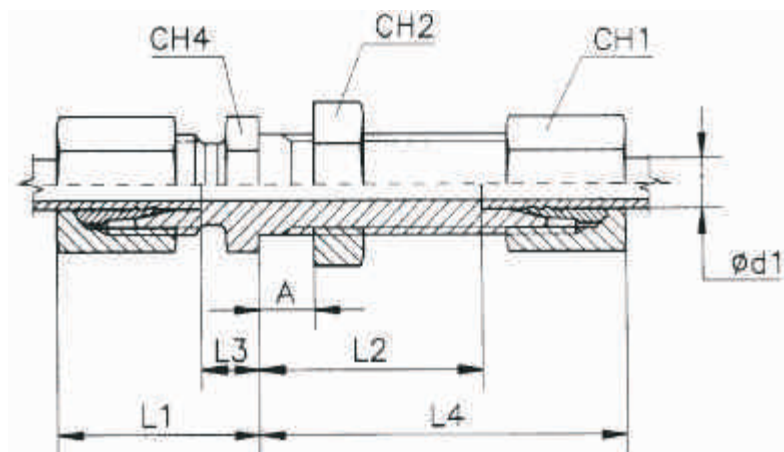

Adaptoare

**Adaptor drept
TN102***

Cod	PN	Filet	ød1	L1	L2	L3	L4	CH1	CH2	CH4	Pret/Euro
TN102-06L	315	M12X1,5	06L	22	27	17	42	14	17	17	
TN102-08L		M14X1,5	08L	23	27	18	42	17	19	19	
TN102-10L		M16X1,5	10L	25	28	10	43	19	22	22	
TN102-12L		M18X1,5	12L	25	29	10	44	22	24	24	
TN102-15L		M22X1,5	15L	27	31	12	46	27	30	27	
TN102-18L		M26X1,5	18L	30	32,5	13,5	49	32	36	32	
TN102-22L	160	M30X2	22L	33	34,5	16,5	51	36	41	36	
TN102-28L		M36X2	28L	35	35,5	18,5	52	41	46	41	
TN102-06S	630	M14x1,5	06S	27	29	12	44	17	19	19	
TN102-08S		M16x1,5	08S	28	29	13	44	19	22	22	
TN102-10S		M18x1,5	10S	31	29,5	14,5	46	22	24	24	
TN102-12S		M20x1,5	12S	31	30,5	14,5	47	24	27	27	
TN102-14S		M22x1,5	14S	35	32	17	50	27	30	30	
TN102-16S	400	M24x1,5	16S	35	31,5	16,5	50	30	32	32	
TN102-20S		M30x2	20S	39	33,5	17,5	55	36	41	41	
TN102-25S		M36x2	25S	44	35	20	59	46	46	46	

* - adaptorul TN102 nu este echipată cu olandeză si inel taietor

HIDROM FLEX
S.R.L.
HIDRO MASTER ROMÂNIA

ALES D: Punct de lucru
Str. Tudor Vladimirescu Nr. 83/A.
T/F.: 0259-342-424 Mobil: 0755-223-390

ORADEA: Sediul
T/F.: 0259-421-022 Mobil: 0748-816-504
www.hidromflex.ro info@hidromflex.ro