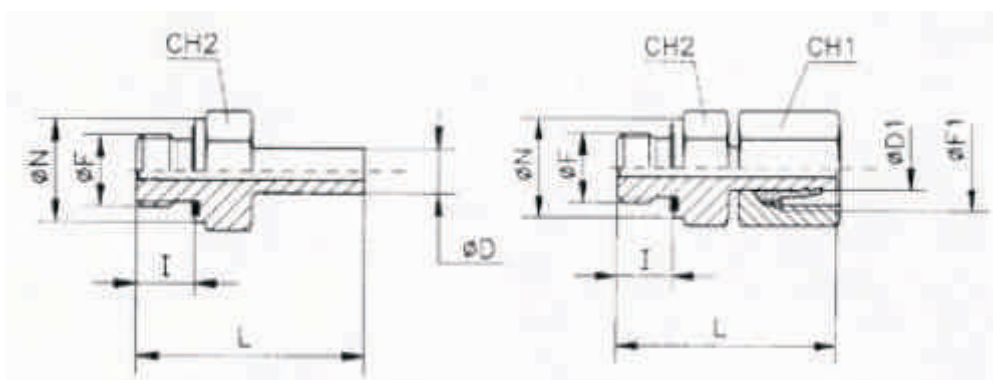

Adaptoare

Adaptor drept TN126-LM*

Cod	PN	ØF	ØF1	I	ØN	ØD	CH1	CH2	L	Pret/Euro
TN126-06LM	315	10*1	12*1.5	8	14	6	14	14	32,5	
TN126-08LM		12*1.5	14*1.5	12	17	8	17	17	38,5	
TN126-10LM		14*1.5	16*1.5	12	19	10	19	19	39,5	
TN126-12LM		16*1.5	18*1.5	12	21	12	22	22	42,5	
TN126-15LM		18*1.5	22*1.5	12	23	15	27	24	43,5	
TN126-18LM		22*1.5	26*1.5	14	27	18	32	27	45,5	
TN126-22LM	160	26*1.5	30*2	16	31	22	36	32	48,5	
TN126-28LM		33*2	36*2	18	39	28	41	41	53