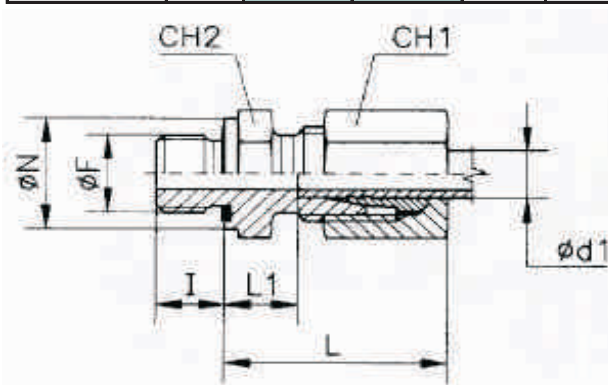

**Adaptor drept
TN92-SR***

Cod	PN	ØF	d1	I	L	L1	CH1	ØN	CH2	Pret/Euro
TN92-06SR	630	1/4"	14*1.5	12	28	13	17	18	19	
TN92-08SR		1/4"	16*1.5	12	30	15	19	18	19	
TN92-10SR		3/8"	18*1.5	12	31	15	22	22	22	
TN92-12SR		3/8"	20*1.5	12	33	17	24	22	22	
TN92-14SR		1/2"	22*1.5	14	37	19	27	26	27	
TN92-16SR	400	1/2"	24*1.5	14	37	18,5	30	26	27	
TN92-20SR		3/4"	30*2	16	42	20,5	36	32	32	
TN92-25SR		1"	36*2	18	47	23	46	39	41	
TN92-30SR	250	1.1/4"	42*2	20	50	23,5	50	49	50	

HIDROMFLEX
S.R.L.
HIDRO MASTER ROMÂNIA

ALES D: Punct de lucru
Str. Tudor Vladimirescu Nr. 83/A.
T/F.: 0259-342-424 Mobil: 0755-223-390

ORADEA: Sediul
T/F.: 0259-421-022 Mobil: 0748-816-504
www.hidromflex.ro info@hidromflex.ro