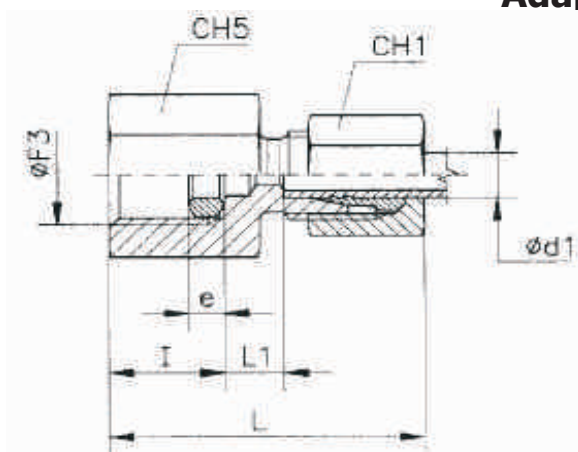

Adaptoare

**Adaptor drept
TN103***