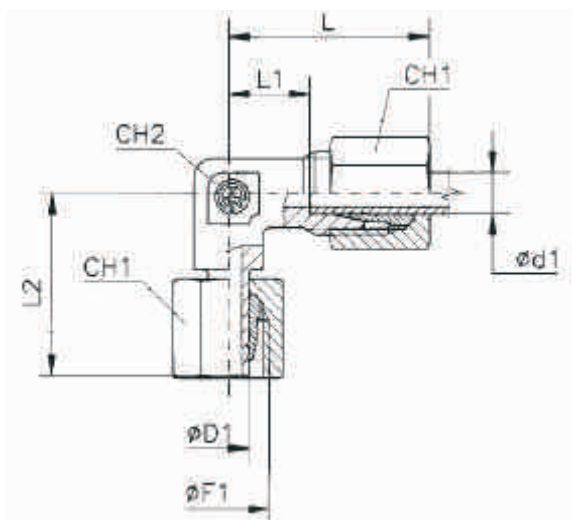

Adaptoare

**Adaptor L
TN119***

Cod	PN	Filet(øF1)	øD1	L	L1	L2	CH1	CH2	Euro/buc
TN119-06L	315	M12X1,5	06L	12	26	6	14	12	
TN119-08L		M14X1,5	08L	14	27,5	8	17	12	
TN119-10L		M16X1,5	10L	15	29	10	19	14	
TN119-12L		M18X1,5	12L	17	29,5	12	22	17	
TN119-15L		M22X1,5	15L	21	32,5	15	27	19	
TN119-18L		M26X1,5	18L	23,5	35,5	18	32	24	
TN119-22L	160	M30X2	22L	27,5	38,5	22	36	27	
TN119-28L		M36X2	28L	30,5	41,5	28	41	36	
TN119-35L		M45X2	35L	34,5	51	35	50	41	
TN119-06S	630	M14x1,5	06S	31	16	27	17	12	
TN119-08S		M16x1,5	08S	32	17	27,5	19	14	
TN119-10S		M18x1,5	10S	34	17,5	30	22	17	
TN119-12S		M20x1,5	12S	38	21,5	31	24	17	
TN119-14S		M22x1,5	14S	40	22	35	27	19	
TN119-16S	400	M24x1,5	16S	43	24,5	36,5	30	24	
TN119-20S		M30x2	20S	48	26,5	44,5	36	27	
TN119-25S		M36x2	25S	54	30	50	46	36	
TN119-30S		M42x2	30S	62	35,5	55	50	41	

* - adaptorul TN119 este echipată cu olandeză fixă doar într-o singură parte

HIDROM FLEX
S.R.L.
HIDRO MASTER ROMÂNIA

ALES D: Punct de lucru
Str. Tudor Vladimirescu Nr. 83/A.
T/F.: 0259-342-424 Mobil: 0755-223-390

ORADEA: Sediul
T/F.: 0259-421-022 Mobil: 0748-816-504
www.hidromflex.ro info@hidromflex.ro