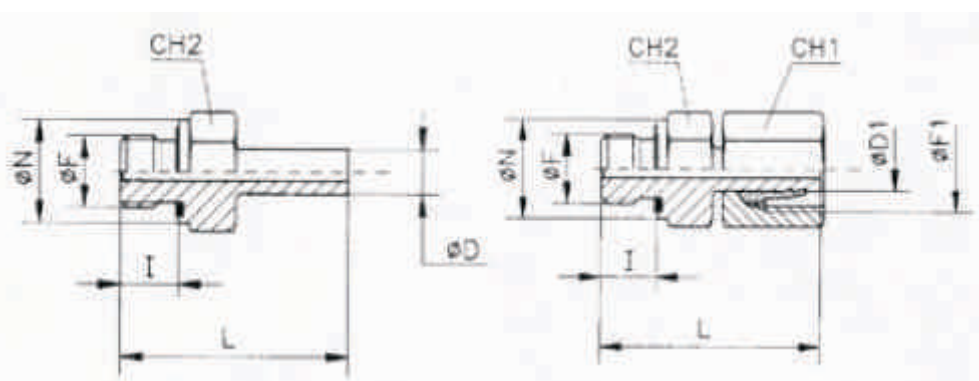

Adaptor drept TN126-SR*

Cod	PN	ØF	ØF1	I	ØN	ØD	CH1	CH2	L	Pret/Euro
TN126-06SR	630	1/4"	14*1.5	12	18	6	17	19	39	
TN126-08SR		1/4"	16*1.5	12	18	8	19	19	41,5	
TN126-10SR		3/8"	18*1.5	12	22	10	22	22	44	
TN126-12SR		3/8"	20*1.5	12	22	12	24	22	46	
TN126-14SR		1/2"	22*1.5	14	26	14	27	27	50,5	
TN126-16SR	400	1/2"	24*1.5	14	26	16	30	27	51	
TN126-20SR		3/4"	30*2	16	32	20	36	32	59	
TN126-25SR		1"	36*2	18	39	25	46	41	66	

HIDROMFLEX
SRL
HIDRO MASTER ROMÂNIA

ALES D: Punct de lucru
Str. Tudor Vladimirescu Nr. 83/A.
T/F.: 0259-342-424 Mobil: 0755-223-390

ORADEA: Sediul
T/F.: 0259-421-022 Mobil: 0748-816-504
www.hidromflex.ro info@hidromflex.ro