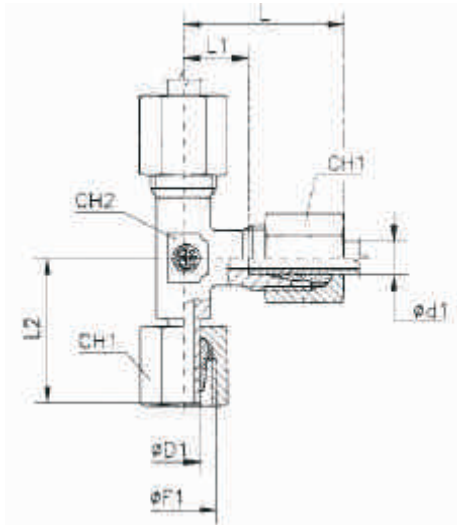

Adaptoare

**Adaptor T
TN121***

Cod	PN	Filet(øF1)	øD1	L	L1	L2	CH1	CH2	Euro/buc
TN121-06L	315	M12X1,5	06L	27	12	26	14	12	
TN121-08L		M14X1,5	08L	29	14	27,5	17	12	
TN121-10L		M16X1,5	10L	30	15	29	19	14	
TN121-12L		M18X1,5	12L	32	17	29,5	22	17	
TN121-15L		M22X1,5	15L	36	21	32,5	27	19	
TN121-18L		M26X1,5	18L	40	23,5	35,5	32	24	
TN121-22L	160	M30X2	22L	44	27,5	38,5	36	27	
TN121-28L		M36X2	28L	47	30,5	41,5	41	36	
TN121-35L		M45X2	35L	56	34,5	51	50	41	
TN121-06S	630	M14x1,5	06S	31	16	27	17	12	
TN121-08S		M16x1,5	08S	32	17	27,5	19	14	
TN121-10S		M18x1,5	10S	34	17,5	30	22	17	
TN121-12S		M20x1,5	12S	38	21,5	31	24	17	
TN121-14S		M22x1,5	14S	40	22	35	27	19	
TN121-16S	400	M24x1,5	16S	43	24,5	36,5	30	24	
TN121-20S		M30x2	20S	48	26,5	44,5	36	27	
TN121-25S		M36x2	25S	54	30	50	46	36	
TN121-30S		M42x2	30S	62	35,5	55	50	41	

* - adaptorul TN121 este echipată cu o olandeză fixă la un capăt lateral

HIDROMFLEX
S.R.L.
HIDRO MASTER ROMÂNIA

ALESU: Punct de lucru
Str. Tudor Vladimirescu Nr. 83/A.
T/F.: 0259-342-424 Mobil: 0755-223-390

ORADEA: Sediul
T/F.: 0259-421-022 Mobil: 0748-816-504
www.hidromflex.ro info@hidromflex.ro