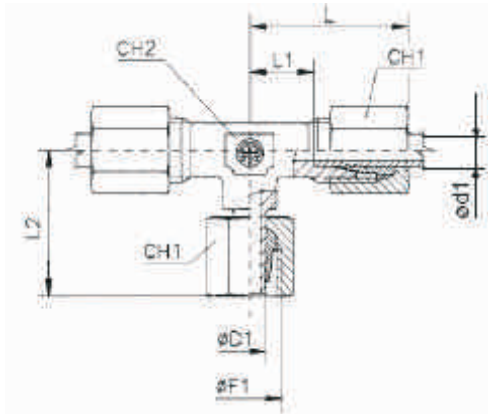

Adaptoare

Adaptor T TN120*

Cod	PN	Filet(øF1)	øD1	L	L1	L2	CH1	CH2	Euro/buc
TN120-06L	315	M12X1,5	06L	27	12	26	14	12	
TN120-08L		M14X1,5	08L	29	14	27,5	17	12	
TN120-10L		M16X1,5	10L	30	15	29	19	14	
TN120-12L		M18X1,5	12L	32	17	29,5	22	17	
TN120-15L		M22X1,5	15L	36	21	32,5	27	19	
TN120-18L		M26X1,5	18L	40	23,5	35,5	32	24	
TN120-22L	160	M30X2	22L	44	27,5	38,5	36	27	
TN120-28L		M36X2	28L	47	30,5	41,5	41	36	
TN120-35L		M45X2	35L	56	34,5	51	50	41	
TN120-06S	630	M14x1,5	06S	31	16	27	17	12	
TN120-08S		M16x1,5	08S	32	17	27,5	19	14	
TN120-10S		M18x1,5	10S	34	17,5	30	22	17	
TN120-12S		M20x1,5	12S	38	21,5	31	24	17	
TN120-14S		M22x1,5	14S	40	22	35	27	19	
TN120-16S	400	M24x1,5	16S	43	24,5	36,5	30	24	
TN120-20S		M30x2	20S	48	26,5	44,5	36	27	
TN120-25S		M36x2	25S	54	30	50	46	36	
TN120-30S		M42x2	30S	62	35,5	55	50	41	

* - adaptorul TN120 nu este echipată cu olandeză si inel taietor la capetele laterale

HIDROM FLEX
S.R.L.
HIDRO MASTER ROMÂNIA

ALESD: Punct de lucru
Str. Tudor Vladimirescu Nr. 83/A.
T/F.: 0259-342-424 Mobil: 0755-223-390

ORADEA: Sediul
T/F.: 0259-421-022 Mobil: 0748-816-504
www.hidromflex.ro info@hidromflex.ro