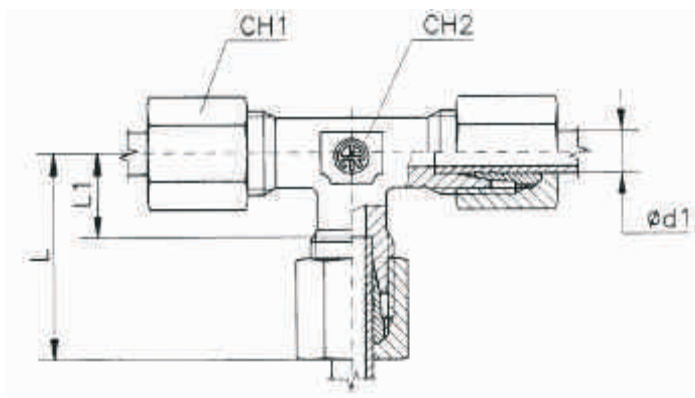

Adaptoare

**Adaptor T
TN100***

Cod	PN	Filet	ød1	L	L1	CH1	CH2	Euro/buc
TN100-06L	315	M12X1,5	06L	27	12	14	12	
TN100-08L		M14X1,5	08L	29	14	17	12	
TN100-10L		M16X1,5	10L	30	15	19	14	
TN100-12L		M18X1,5	12L	32	17	22	17	
TN100-15L		M22X1,5	15L	36	21	27	19	
TN100-18L		M26X1,5	18L	40	23,5	32	24	
TN100-22L	160	M30X2	22L	44	27,5	36	27	
TN100-28L		M36X2	28L	47	30,5	41	36	
TN100-35L		M45X2	35L	56	34,5	50	41	
TN100-06S	630	M14x1,5	06S	31	16	17	12	
TN100-08S		M16x1,5	08S	32	17	19	14	
TN100-10S		M18x1,5	10S	34	17,5	22	17	
TN100-12S		M20x1,5	12S	38	21,5	24	17	
TN100-14S		M22x1,5	14S	40	22	27	19	
TN100-16S	400	M24x1,5	16S	43	24,5	30	24	
TN100-20S		M30x2	20S	48	26,5	36	27	
TN100-25S		M36x2	25S	54	30	46	36	
TN100-30S		M42x2	30S	62	35,5	50	41	

* - adaptorul TN100 nu este echipată cu olandeză si inel taietor

HIDROM FLEX
S.R.L.
HIDRO MASTER ROMÂNIA

ALES D: Punct de lucru
Str. Tudor Vladimirescu Nr. 83/A.
T/F.: 0259-342-424 Mobil: 0755-223-390

ORADEA: Sediul
T/F.: 0259-421-022 Mobil: 0748-816-504
www.hidromflex.ro info@hidromflex.ro