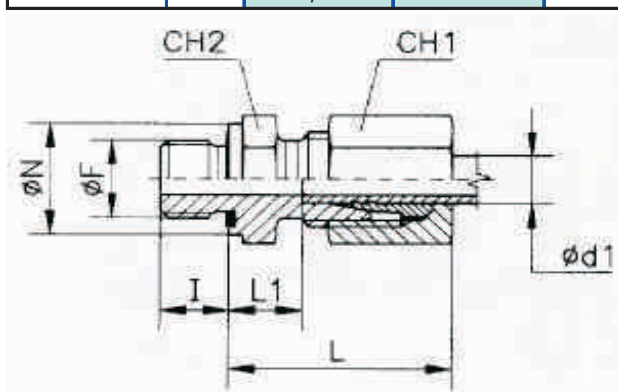

Cod	PN	ØF3	ød1	L	L1	CH1	CH5	e*	I	Pret/Euro
TN103-06L	315	1/4"	06L	37	7,5	14	19	4,5	14,5	
TN103-08L		1/4"	08L	37	7,5	17	19	4,5	14,5	
TN103-10L		1/4"	10L	38	8,5	19	19	4,5	14,5	
TN103-12L		1/4"	12L	38	8,5	22	19	4,5	14,5	
TN103-06S	630	1/2"	06S	46	11	17	27	5	20	
TN103-08S		1/2"	08S	46	11	19	27	5	20	
TN103-10S		1/2"	10S	47	10,5	22	27	5	20	
TN103-12S		1/2"	12S	47	10,5	24	27	5	20	

**Adaptor drept
TN92-LM***