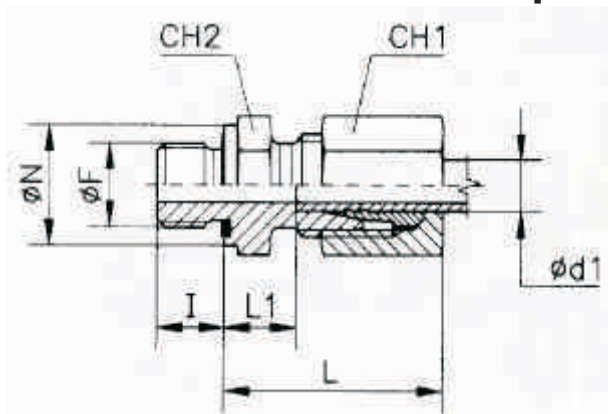

Adaptoare

**Adaptor drept
TN92-SM***

Cod	PN	ØF	d1	I	L	L1	CH1	ØN	CH2	Pret/Euro
TN92-06SM	630	12*1.5	14*1.5	12	28	13	17	17	17	
TN92-08SM		14*1.5	16*1.5	12	30	15	19	19	19	
TN92-10SM		16*1.5	18*1.5	12	31	15	22	21	22	
TN92-12SM		18*1.5	20*1.5	12	33	17	24	23	24	
TN92-14SM		20*1.5	22*1.5	14	37	19	27	25	27	
TN92-16SM	400	22*1.5	24*1.5	14	37	18,5	30	27	27	
TN92-20SM		27*2	30*2	16	42	20,5	36	32	32	
TN92-25SM		33*2	36*2	18	47	23	46	39	41	
TN92-30SM	250	42*2	42*2	20	50	23,5	50	49	50