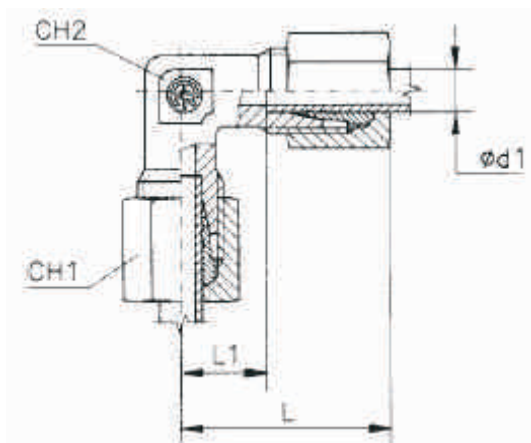

## Adaptoare

**Adaptor L  
TN99\***

Cod	PN	Filet	$\varnothing d1$	L	L1	CH1	CH2	Euro/buc
TN99-06L	315	M12x1,5	06L	27	12	14	12	
TN99-08L		M14x1,5	08L	29	14	17	12	
TN99-10L		M16x1,5	10L	30	15	19	14	
TN99-12L		M18x1,5	12L	32	17	22	17	
TN99-15L		M22x1,5	15L	36	21	27	19	
TN99-18L		M26x1,5	18L	40	23,5	32	24	
TN99-22L	160	M30x2	22L	44	27,5	36	27	
TN99-28L		M36x2	28L	47	30,5	41	36	
TN99-35L		M45x2	35L	56	34,5	50	41	
TN99-06S	630	M14x1,5	06S	31	16	17	12	
TN99-08S		M16x1,5	08S	32	17	19	14	
TN99-10S		M18x1,5	10S	34	17,5	22	17	
TN99-12S		M20x1,5	12S	38	21,5	24	17	
TN99-14S		M22x1,5	14S	40	22	27	19	
TN99-16S	400	M24x1,5	16S	43	24,5	30	24	
TN99-20S		M30x2	20S	48	26,5	36	27	
TN99-25S		M36x2	25S	54	30	46	36	
TN99-30S		M42x2	30S	62	35,5	50	41	