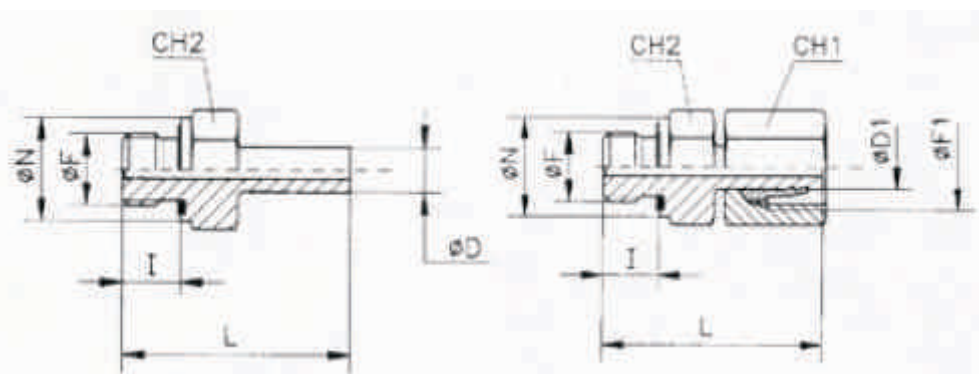

Adaptoare

Adaptor drept TN126-LR*

Cod	PN	ØF	ØF1	I	ØN	ØD	CH1	CH2	L	Pret/Euro
TN126-06LR	315	1/8"	12*1.5	8	14	6	14	14	32,5	
TN126-08LR		1/4"	14*1.5	12	18	8	17	19	41,5	
TN126-10LR		1/4"	16*1.5	12	18	10	19	19	39,5	
TN126-12LR		3/8"	18*1.5	12	22	12	22	22	46	
TN126-15LR		1/2"	22*1.5	14	26	15	27	27	46	
TN126-18LR		1/2"	26*1.5	14	26	18	32	27	45,5	
TN126-22LR	160	3/4"	30*2	16	32	22	36	32	48,5	
TN126-28LR		1"	36*2	18	39	28	41	41	53